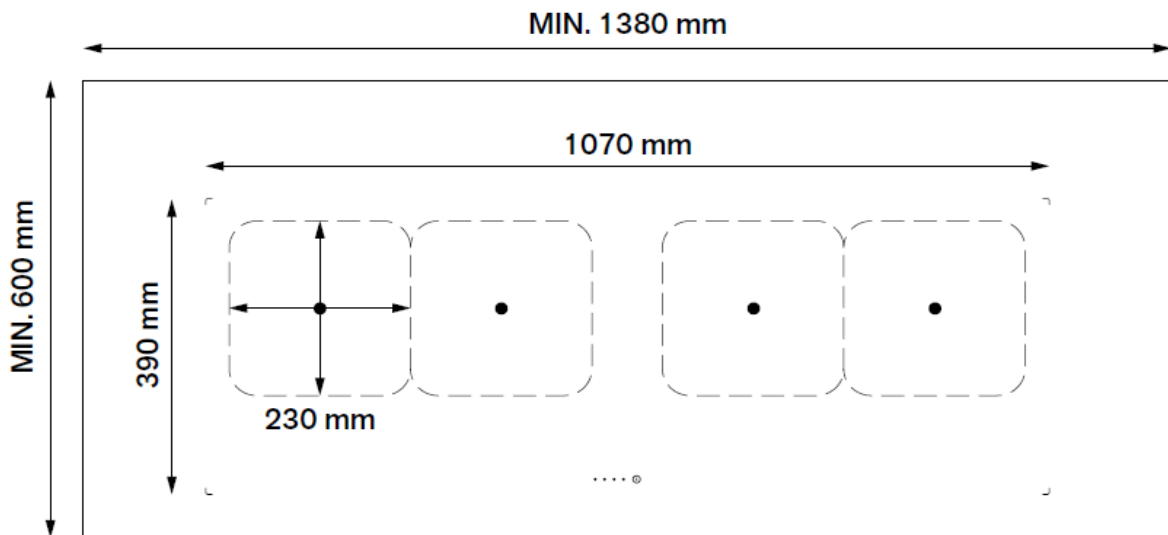

•

Novy Docking station om de Novy Controller op te laden

•

Novy vloerspot warmte-indicator

optioneel

Technische tekeningen

Afmetingen

* Ventilatie : Zorg voor een ventilatieopening net onder het werkblad van minstens 3 mm over de volledige breedte van de inductiekookplaat voor voldoende afkoeling van de kookplaat.