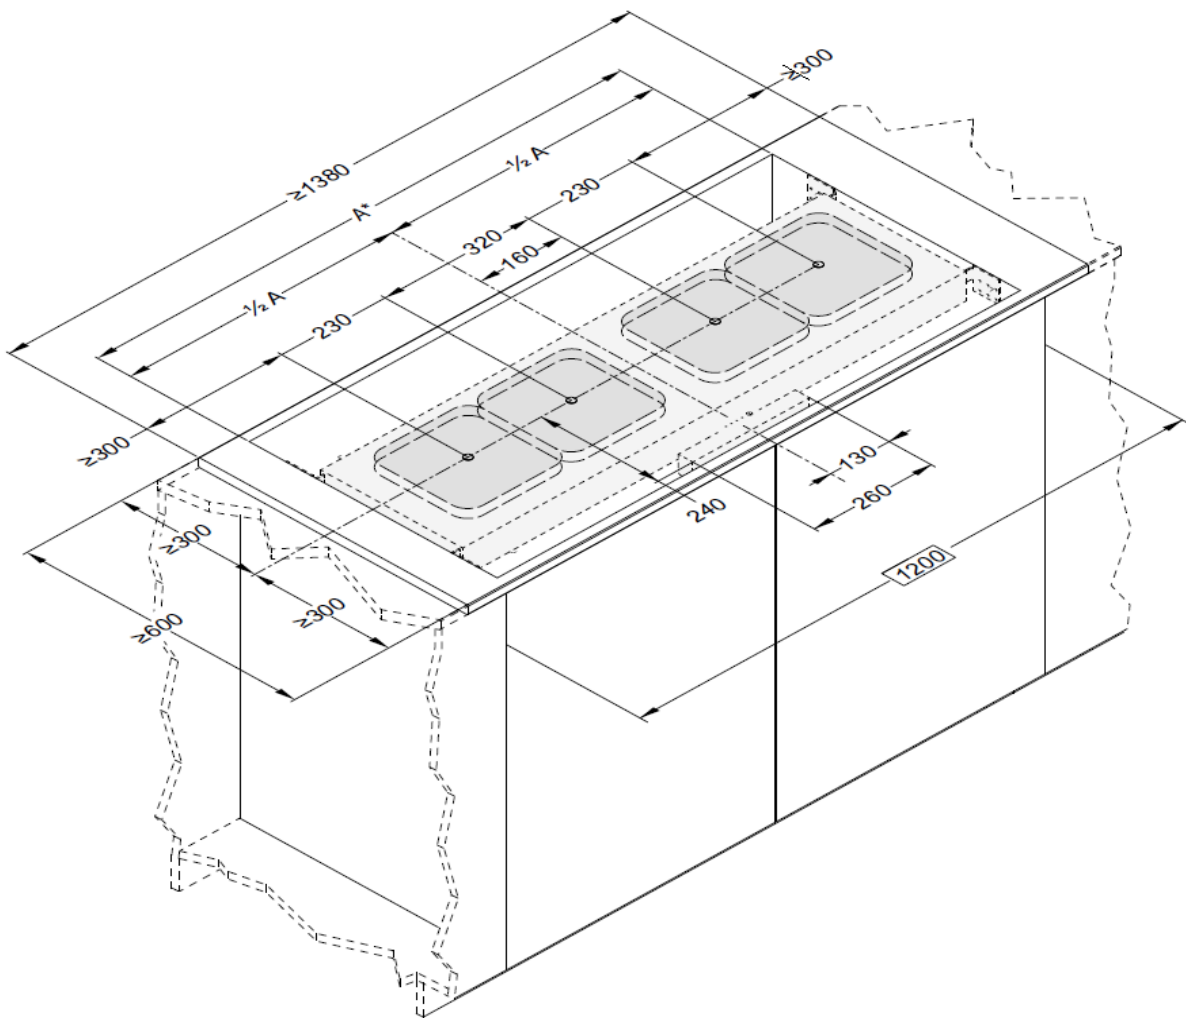

•

Novy Docking station om de Novy Controller op te laden

•

Novy vloerspot warmte-indicator

optioneel

Technische tekeningen

Afmetingen

* Ventilatie : Zorg voor een ventilatieopening net onder het werkblad van minstens 3 mm over de volledige breedte van de inductiekookplaat voor voldoende afkoeling van de kookplaat.