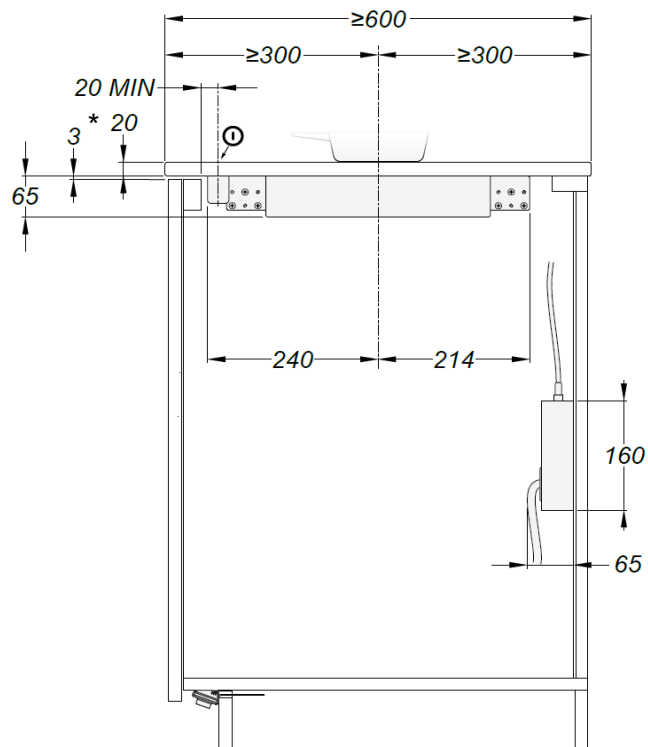

•

Novy Docking station om de Novy Controller op te laden

•

Novy vloerspot warmte-indicator

optioneel

Technische tekeningen

Afmetingen

* Ventilatie : Zorg voor een ventilatieopening net onder het werkblad van minstens 3 mm over de volledige breedte van de inductiekookplaat voor voldoende afkoeling van de kookplaat.